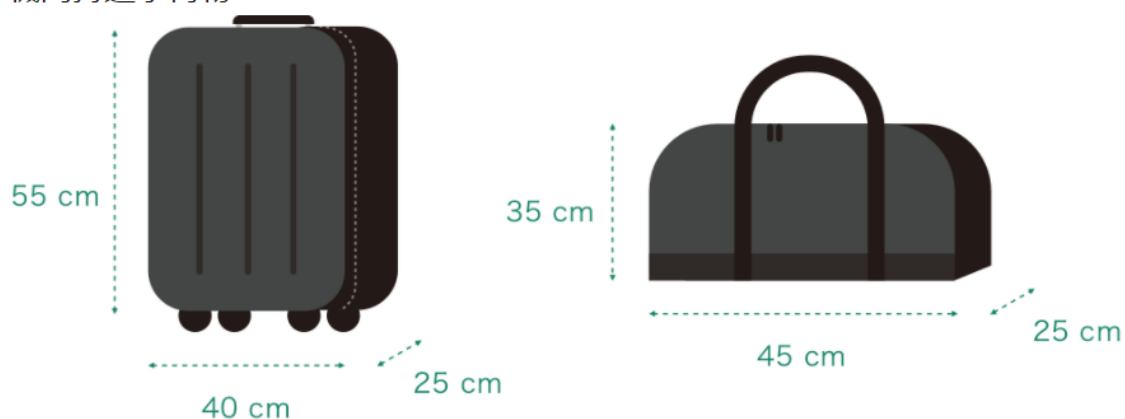

機内持込手荷物

機内にお持ち込みいただける手荷物は、規定サイズ（1個目：40×25×55cm、2個目：35×25×45cm）を満たす合計2個までです。

重さは7kgまでが無料です。超過した場合は、追加料金をお支払いいただきます。（上限は合計15kgまで）

ご出発の24時間前までご購入いただけます。当日空港での機内持込手荷物の追加料金の購入はできません。制限を超えた場合は、受託手荷物としてのお預けをお願いします。

手荷物の制限について

受託手荷物（お預けの手荷物）

お手荷物をお預けの際は、1個目から受託手荷物料金がかかります。

受託手荷物は、規定サイズ（3辺の和が203cm以下）を満たす合計5個お預けいただけます。

重さは1個あたり最大30kgまでとなります。

なお、事前に30kgの受託手荷物料金をお支払いいただいていた場合でも、受託手荷物をご

購入いただいた受託手荷物料金分の重量を超過する場合は、空港カウンター（クレジットカード支払いのみ）で、追加個数分の受託手荷物料金に加え、事務手数料のお支払いが必要です。